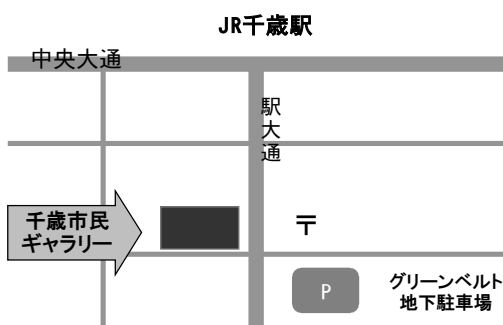

パソコン講習会のお知らせ

パソコン

ちとせ
もつと
ちとせ

活用しませんか

講座No.	講座名	内容	
基礎講座	① ワード Word 2003 I 1/18(水)~19(木)	ワード2003の基本操作から文字入力・文書の作成、保存までの基礎を学習します。	基礎講座①~④ ◆ 講習時間 ・午前コース 9:30~12:00 ・夜間コース 19:00~21:30 ※デジカメ写真加工講座は、午前コースのみです。 ◆ 受講料 ・1講座(2日間) 2,500円 ◆ 定員 18名 ◆ テキスト ・貸出しテキストあります(無料) ・購入希望の方は、事前にお申し込みください。 ワード2003(2講座共通) 1,239円 エクセル2003 1,239円
	② ワード Word 2003 II 2/1(水)~2(木)	ワード2003 Iの応用編で、地図・回覧作り、飾り文字や表の作成、イラストの挿入などを学習します。	
	③ エクセル Excel 2003 2/15(水)~16(木)	エクセル2003の基本操作からデータの入力、表の作成、簡単な計算式、グラフを作成する方法を学習します。	
	④ デジカメ写真加工 (ジャストホーム) 3/7(水)~8(木)	市販ソフト「ジャストホーム4」を使い、デジカメ写真の加工・編集、楽しいアルバムの作成をします。	
活用講座	⑤ ジェイトリム JTrimで写真加工 2/18(土)	フリーソフト(JTrim)を使い、パソコンに取り込んだ写真の加工、修正、文字の追加など様々な効果を楽しめます。	活用講座⑤~⑥ ◆ 講習時間 13:00~15:30 ◆ 受講料 1,300円(中学生以下500円) テキスト代を含みます。 ◆ 定員 22名
	⑥ オークションを 楽しもう 3/10(土)	インターネットを利用したオークションの出品、入札、落札までの利用法について、また落札のコツも学習します。	

★ パソコン体験・学習日のお知らせ
詳細は裏面をご覧ください。

●講習会場：千歳市民ギャラリーIT講習室
<千代田町5-7-1>

グリーンベルト地下駐車場をご利用の方は、4時間まで駐車料金が無料となります。3階事務所窓口で駐車券にスタンプを受けてください。

●パソコン講習会の申し込み・問い合わせ先

住所、氏名、電話番号、講座名、時間帯(午前/夜間)、テキスト(購入/貸出)を明記し、次のいずれかの方法でお申し込みください。先着順で受け付け、定員になり次第締め切ります。4名以下の場合は、開催を中止させていただきます。